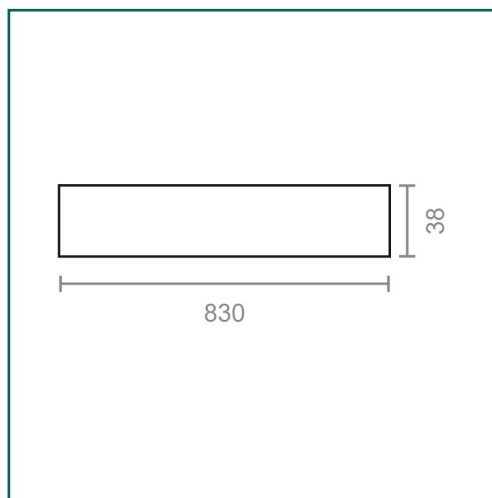

Referencia: **10558**

**MICEL - 10558 - BL TAPAJUNTAS PLANO ADH TJ01  
830mm RBG, ACABADO ROBLE GRIS, 830 x 38 x 3,5 mm**

Material	Acabado	Familia	Presentación
ALUMINIO	ROBLE GRIS	COMPLEMENTOS PUERTA	BLISTER

**Descripción**

- BLISTER TAPAJUNTAS PLANO TJ01.
- PARA CUBRIR LA UNIÓN ENTRE SUELOS DE DIFERENTES ESTANCIAS.
- CON ADHESIVO.
- MEDIDA 830mm.
- ALTO DE 38mm.
- MATERIAL ALUMINIO.
- ACABADO ROBLE GRIS.

## Dimensiones y pesos

<b>Largo</b>	3,50 (mm)
<b>Ancho</b>	830,00 (mm)
<b>Alto</b>	38,00 (mm)
<b>Peso neto</b>	0,13700 (Kg)