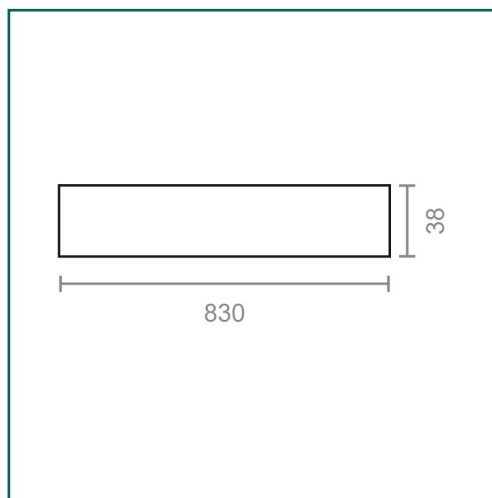

Referencia: **10560**

**MICEL - 10560 - BL TAPAJUNTAS PLANO ADH TJ01
830mm SA, ACABADO SAPELI, 830 x 38 x 3,5 mm**

Material	Acabado	Familia	Presentación
ALUMINIO	SAPELI	COMPLEMENTOS PUERTA	BLISTER

Descripción

- BLISTER TAPAJUNTAS PLANO TJ01.
- PARA CUBRIR LA UNIÓN ENTRE SUELOS DE DIFERENTES ESTANCIAS.
- CON ADHESIVO.
- MEDIDA 830mm.
- ALTO DE 38mm.
- MATERIAL ALUMINIO.
- ACABADO SAPELI.

Dimensiones y pesos

Largo	3,50 (mm)
Ancho	830,00 (mm)
Alto	38,00 (mm)
Peso neto	0,13700 (Kg)