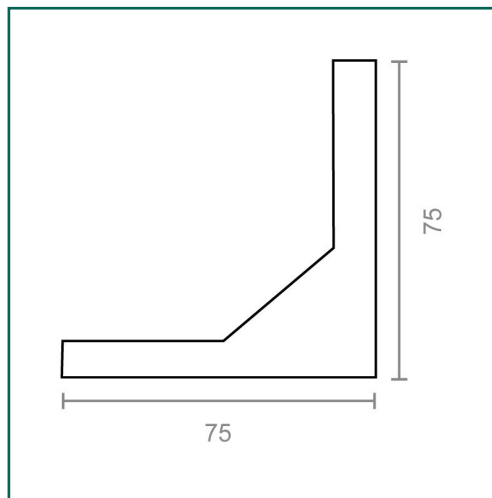

Referencia: **35075**

**MICEL - 35075 - ANGULO SUPER AN03 75x75mm BL,
ACABADO BLANCO, 75 x 75 x 20,5 mm**

| Material | Acabado | Familia | Presentación |
|----------|---------|--------------------------------|--------------|
| ACERO | BLANCO | ANGULOS, PALOMILLAS Y SOPORTES | CAJA |

Descripción

ANGULO SUPER EN ACERO DE 75X75 MM. ACABADO BLANCO.

Dimensiones y pesos

| | |
|------------------|--------------|
| Largo | 75,00 (mm) |
| Ancho | 75,00 (mm) |
| Alto | 20,50 (mm) |
| Peso neto | 0,03700 (Kg) |