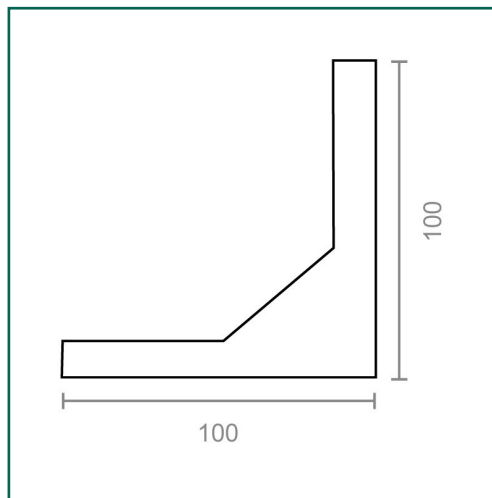

Referencia: **35100**

**MICEL - 35100 - ANGULO SUPER AN03 100x100mm BL,
ACABADO BLANCO, 100 x 100 x 20,5 mm**

Material	Acabado	Familia	Presentación
ACERO	BLANCO	ANGULOS, PALOMILLAS Y SOPORTES	CAJA

Descripción

ANGULO SUPER EN ACERO DE 100X100 MM. ACABADO BLANCO.

Dimensiones y pesos

Largo	100,00 (mm)
Ancho	100,00 (mm)
Alto	20,50 (mm)
Peso neto	0,04900 (Kg)

Cuidados y mantenimientos

La limpieza del producto se realizará cuando sea necesario con un paño húmedo.
 Los productos de limpieza abrasivos no están recomendados.
 Se evitará que la humedad entre por las aberturas del producto.
 Evite utilizar paños o telas abrasivas o que puedan arañarlo.