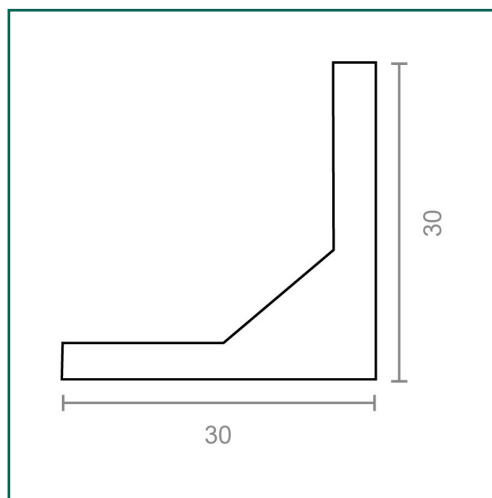

Referencia: **36030**

**MICEL - 36030 - ANGULO SUPER AN03 30x30mm NE,
ACABADO NEGRO, 30 x 30 x 20,5 mm**

Material	Acabado	Familia	Presentación
ACERO	NEGRO	ANGULOS, PALOMILLAS Y SOPORTES	CAJA

Descripción

ANGULO SUPER EN ACERO DE 30X30 MM. ACABADO NEGRO.

Dimensiones y pesos

Largo	30,00 (mm)
Ancho	30,00 (mm)
Alto	20,50 (mm)
Peso neto	0,01000 (Kg)

Cuidados y mantenimientos

La limpieza del producto se realizará cuando sea necesario con un paño húmedo.
Los productos de limpieza abrasivos no están recomendados.
Se evitará que la humedad entre por las aberturas del producto.
Evite utilizar paños o telas abrasivas o que puedan arañarlo.