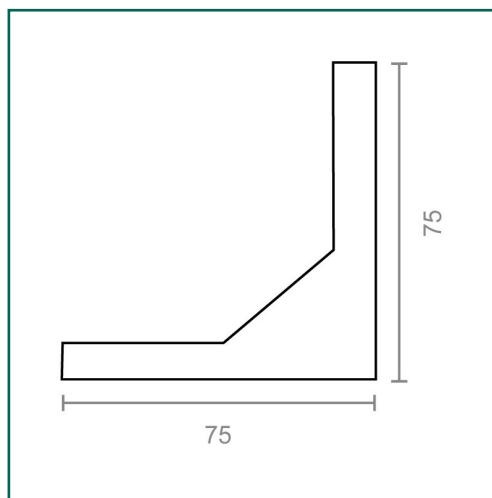

Referencia: **36075**

**MICEL - 36075 - ANGULO SUPER AN03 75x75mm NE,
ACABADO NEGRO, 75 x 75 x 20,5 mm**

Material	Acabado	Familia	Presentación
ACERO	NEGRO	ANGULOS, PALOMILLAS Y SOPORTES	CAJA

Descripción

ANGULO SUPER EN ACERO DE 75X75 MM. ACABADO NEGRO.

Dimensiones y pesos

Largo	75,00 (mm)
Ancho	75,00 (mm)
Alto	20,50 (mm)
Peso neto	0,03700 (Kg)

Cuidados y mantenimientos

La limpieza del producto se realizará cuando sea necesario con un paño húmedo.
Los productos de limpieza abrasivos no están recomendados.
Se evitará que la humedad entre por las aberturas del producto.
Evite utilizar paños o telas abrasivas o que puedan arañarlo.