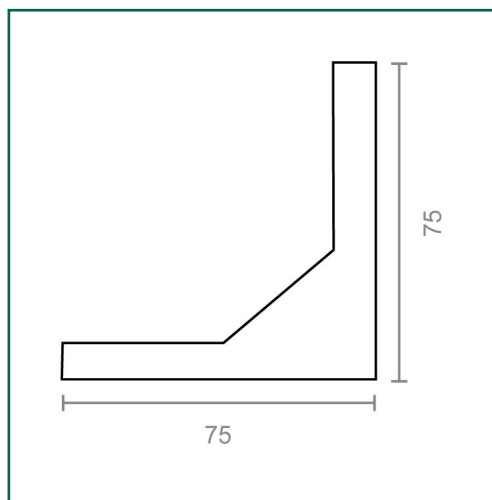

Referencia: **35575**

**MICEL - 35575 - ANGULO SUPER AN03 75x75mm ZN,
ACABADO ZINCADO, 75 x 75 x 20,5 mm**

Material	Acabado	Familia	Presentación
ACERO	ZINCADO	ANGULOS, PALOMILLAS Y SOPORTES	CAJA

Descripción

ANGULO SUPER EN ACERO DE 75X75 MM. ACABADO ZINCADO.

Dimensiones y pesos

Largo	75,00 (mm)
Ancho	75,00 (mm)
Alto	20,50 (mm)
Peso neto	0,03700 (Kg)

Cuidados y mantenimientos

La limpieza del producto se realizará cuando sea necesario con un paño húmedo.
 Los productos de limpieza abrasivos no están recomendados.
 Se evitará que la humedad entre por las aberturas del producto.
 Evite utilizar paños o telas abrasivas o que puedan arañarlo.