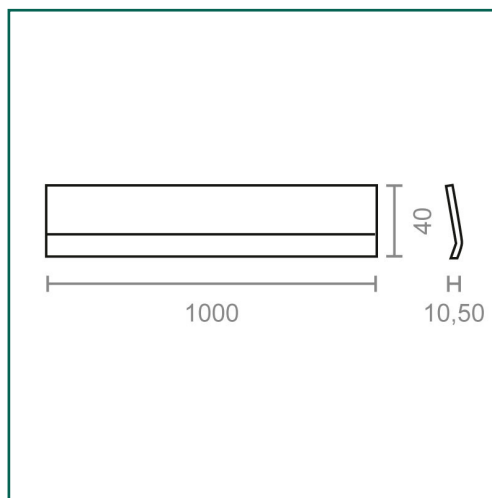

Dimensiones y pesos

Largo	10,50 (mm)
Ancho	1.000,00 (mm)
Alto	40,00 (mm)
Peso neto	0,16200 (Kg)