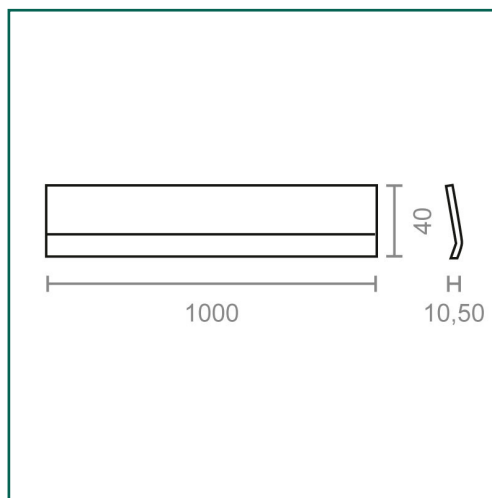

Referencia: **10575**

**MICEL - 10575 - BL TAPAJUNTAS ESCALON ADH TJ03  
1000mm RBB, ACABADO ROBLE BLANCO, 1000 x 40 x  
10,5 mm**

Material	Acabado	Familia	Presentación
ALUMINIO	ROBLE BLANCO	COMPLEMENTOS PUERTA	BLISTER

**Descripción**

- BLISTER TAPAJUNTAS ESCALON TJ03.
- PARA CUBRIR LA UNIÓN ENTRE SUELOS DE DIFERENTES NIVELES
- CON ADHESIVO.
- MEDIDA 1000mm.
- ALTO DE 40mm.
- MATERIAL ALUMINIO.
- ACABADO ROBLE BLANCO.

## Dimensiones y pesos

<b>Largo</b>	10,50 (mm)
<b>Ancho</b>	1.000,00 (mm)
<b>Alto</b>	40,00 (mm)
<b>Peso neto</b>	0,16200 (Kg)