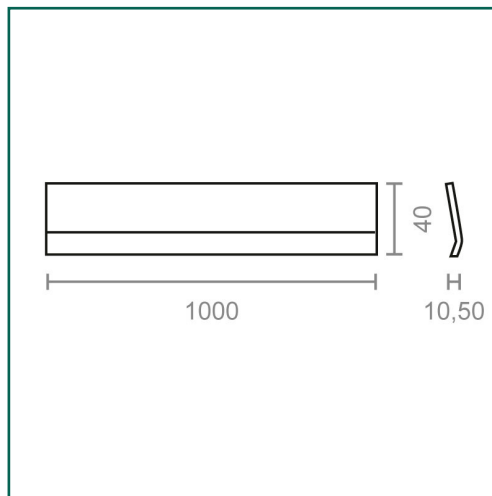

Dimensiones y pesos

Largo	10,50 (mm)
Ancho	1.000,00 (mm)
Alto	40,00 (mm)
Peso neto	0,16200 (Kg)