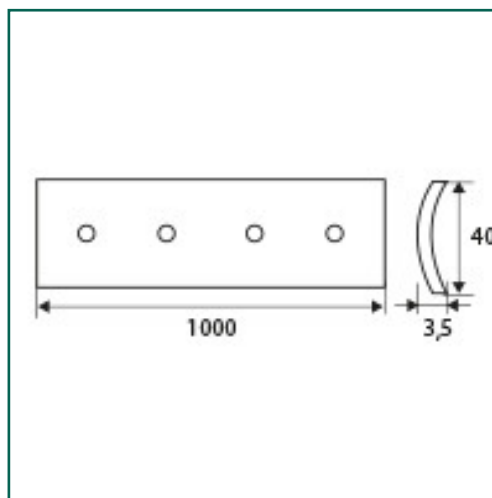

Referencia: **97169**

**MICEL - 97169 - BL TAPAJUNTAS PLANO TORN TJ06
1000mm IN, ACABADO INOX, 1000 x 40 x 3,5 mm**

Material	Acabado	Familia	Presentación
ACERO INOXIDABLE	INOX	COMPLEMENTOS PUERTA	BLISTER

Descripción

- BLISTER TAPAJUNTAS PLANO TJ06.
- CON AGUJEROS PARA TORNILLOS.
- MEDIDA 1000 MM.
- ALTO DE 35 MM.
- MATERIAL ACERO INOXIDABLE.
- ACABADO INOX.

Dimensiones y pesos

Largo	1.000,00 (mm)
Ancho	40,00 (mm)
Alto	3,50 (mm)
Peso neto	0,16300 (Kg)