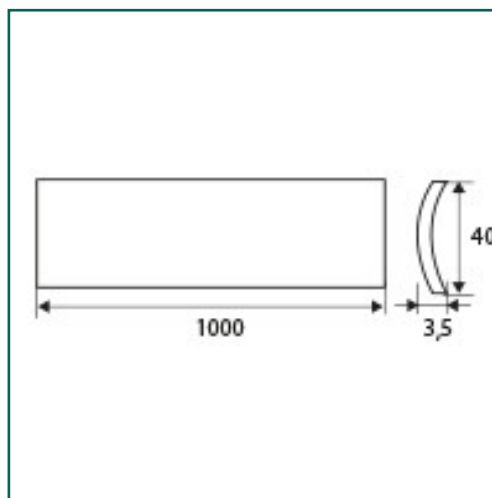

INOX

COMPLEMENTOS PUERTA

BLISTER

Descripción

- BLISTER TAPAJUNTAS PLANO TJ05.
- CON ADHESIVO.
- MEDIDA 1000 MM.
- ALTO DE 35 MM.
- MATERIAL ACERO INOXIDABLE.
- ACABADO INOX.

Dimensiones y pesos

Largo	1.000,00 (mm)
Ancho	40,00 (mm)
Alto	3,50 (mm)
Peso neto	0,16400 (Kg)