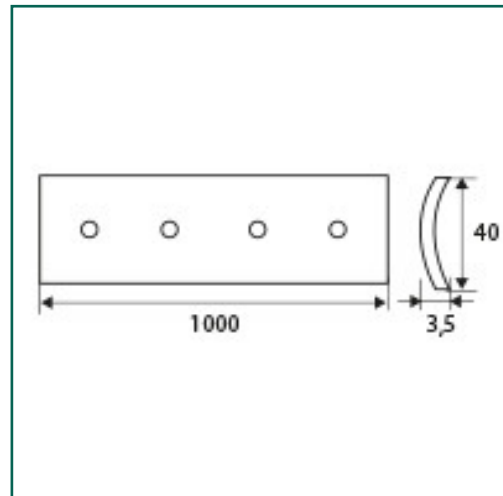

Referencia: **97168**

**MICEL - 97168 - BL TAPAJUNTAS PLANO TORN TJ06  
1000mm LTD, ACABADO LATONADO, 1000 x 40 x 3,5 mm**

Material	Acabado	Familia	Presentación
ACERO INOXIDABLE	LATONADO	COMPLEMENTOS PUERTA	BLISTER

**Descripción**

- BLISTER TAPAJUNTAS PLANO TJ06.
- CON AGUJEROS PARA TORNILLOS.
- MEDIDA 1000 MM.
- ALTO DE 35 MM.
- MATERIAL ACERO INOXIDABLE.
- ACABADO LATONADO.

## Dimensiones y pesos

<b>Largo</b>	1.000,00 (mm)
<b>Ancho</b>	40,00 (mm)
<b>Alto</b>	3,50 (mm)
<b>Peso neto</b>	0,16000 (Kg)