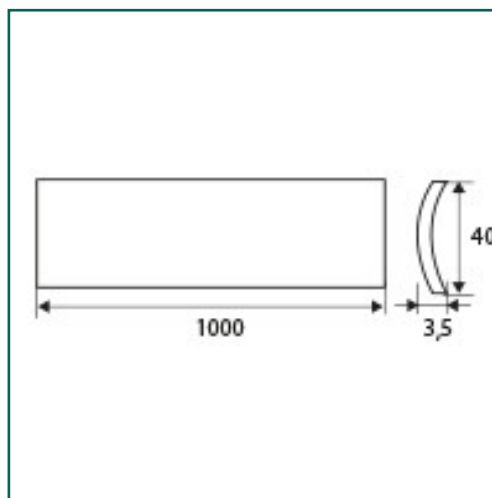

Referencia: **97160**

MICEL - 97160 - BL TAPAJUNTAS PLANO ADH TJ05 1000mm LTD, ACABADO LATONADO, 1000 x 40 x 3,5 mm

Material	Acabado	Familia	Presentación
ACERO INOXIDABLE	LATONADO	COMPLEMENTOS PUERTA	BLISTER

Descripción

- BLISTER TAPAJUNTAS PLANO TJ05.
- CON ADHESIVO.
- MEDIDA 1000 MM.
- ALTO DE 35 MM.
- MATERIAL ACERO INOXIDABLE.
- ACABADO LATONADO.

Dimensiones y pesos

Largo	1.000,00 (mm)
Ancho	40,00 (mm)
Alto	3,50 (mm)
Peso neto	0,15800 (Kg)