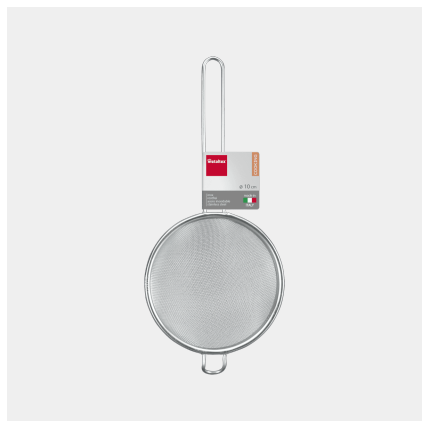

Colador malla inox ø 10 cm

SPECIFICATIONS

Colador malla inox ø 10 cm

- Malla fina
- Malla acero inox
- Mango alambre
- Etiqueta

DETALLES

Referencia	116710 000
Inner	6
Master	144
EAN-13	

8 00 25 2 1 1 6 7 1 0 3