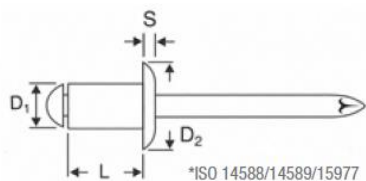

## Familia 65915 – Remaches

Código	Denominación Artículo	Udes/Caja
<a href="#">659051</a>	<b>REMACHE 2,4X4</b>	1000
<a href="#">659052</a>	<b>REMACHE 2,4X6</b>	1000
<a href="#">659053</a>	<b>REMACHE 2,4X8</b>	1000
<a href="#">659054</a>	<b>REMACHE 2,4X10</b>	1000
<a href="#">659055</a>	<b>REMACHE 2,4X12</b>	1000