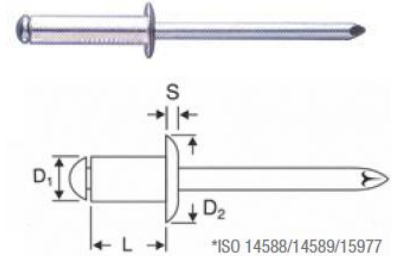

### Familia 65915 – Remaches

Código	Denominación Artículo	Udes/Caja
<a href="#">659056</a>	<b>REMACHE 3,0X4</b>	1000
<a href="#">659057</a>	<b>REMACHE 3,0X6</b>	1000
<a href="#">659058</a>	<b>REMACHE 3,0X8</b>	1000
<a href="#">659059</a>	<b>REMACHE 3,0X10</b>	1000
<a href="#">659060</a>	<b>REMACHE 3,0X12</b>	1000
<a href="#">659061</a>	<b>REMACHE 3,0X14</b>	1000
<a href="#">659062</a>	<b>REMACHE 3,0X16</b>	1000
<a href="#">659063</a>	<b>REMACHE 3,0X18</b>	1000
<a href="#">659064</a>	<b>REMACHE 3,0X20</b>	500

<p> <math>\phi</math> 3,1 mm.                  D2= 6,5 mm.                  S = 0,8 mm.                  Código - Code             </p>	<p>3 D1xL</p>	<p> mm</p>	<p> N</p>	<p> N</p>
---	-------------------	------------	-----------	-----------