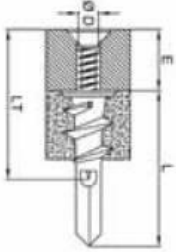

Familia 65922 – Tacos pladul

Codigo	Denominacion Articulo	Udes/Caja
472240	TACOS PLADUBEL 15X33 PLASTICO	100

CÓDIGO	MEDIDA	HUELLA	LONGITUD TACO "L"	LONGITUD TORNILLO "L1"	Ø TORNILLO "D"
TAPLA NYLON					
TAPLANY	15 x 33	PH2	33	30	4,2
ESPESOR PARED MIN-MAX	ESPESOR MÁX. A FIJAR "E"	PROFUNDIDAD MÍN. CAVIDAD	EXTRACCIÓN Kg CARTÓN-YESO	EXTRACCIÓN Kg LADRILLO HUECO	
9 - 16	8	30	9	-	