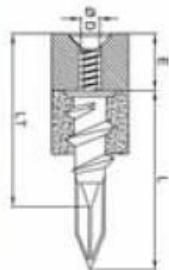

Familia 65922 – Tacos pladul

Código	Denominación Artículo	Udes/Caja
134637	TACOS PLADUBEL 6X37 METALICO (ZAMAK)	100

CÓDIGO	MEDIDA	HUELLA	LONGITUD TACO "L"	LONGITUD TORNILLO "L1"	Ø TORNILLO "D"
TAPLA ZAMAK					
TAPLAZK	6 x 37	PH2	37	50	4,2
ESPOSOR PARED MIN-MAX	ESPOSOR MÁX. A FIJAR "E"	PROFUNDIDAD MIN. CAVIDAD	EXTRACCIÓN Kg CARTÓN-YESO	EXTRACCIÓN Kg LADRILLO HUECO	
9 - 16	12	25	9	20	