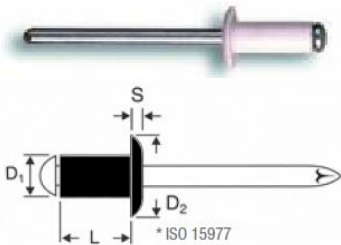

Familia 65915 – Remaches

Código	Denominación Artículo	Udes/Caja
659014	REMACHE 3.2X0.6 BLANCO	500
659015	REMACHE 3.2X0.8 BLANCO	500
659016	REMACHE 3.2X10 BLANCO	500
659017	REMACHE 3.2X12 BLANCO	500

Podemos producir remaches en cualquier color

<p> ø 3,3 mm. D2= 6,5 mm. S = 0,8 mm. Código - Code </p>	<p> 3,2 D1xL </p>	<p> mm </p>	<p> N </p>	<p> N </p>
--	---	--------------------------------	-------------------------------	-------------------------------