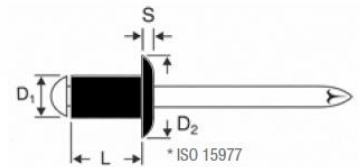

## Familia 65915 – Remaches

Código	Denominación Artículo	Udes/Caja
<a href="#">659018</a>	<u>REMACHE 4.0X0.6 BLANCO</u>	500
<a href="#">659019</a>	<u>REMACHE 4.0X0.8 BLANCO</u>	500
<a href="#">659020</a>	<u>REMACHE 4.0X10 BLANCO</u>	500
<a href="#">659311</a>	<u>REMACHE 4.0X12 BLANCO</u>	500
<a href="#">659021</a>	<u>REMACHE 4.0X14 BLANCO</u>	500

Podemos producir remaches en cualquier color

  $\phi$  4,1 mm.  
 D2= 8,0 mm.  
 S = 1,0 mm.  
 Código - Code

4  
D1xL

mm

N

N