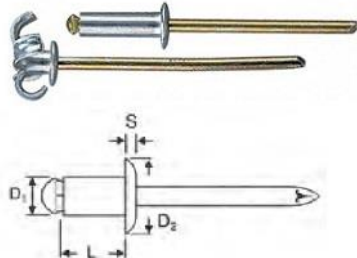

Familia 65915 – Remaches

Codigo	Denominacion Articulo	Udes/Caja
659208	REMACHE FLOR 4,0X08	1000
659209	REMACHE FLOR 4,0X10	1000
659203	REMACHE FLOR 4,0X12.1	500
659210	REMACHE FLOR 4,0X14	500
659211	REMACHE FLOR 4,0X16	500
650212	REMACHE FLOR 4,0X18	500
659213	REMACHE FLOR 4,0X20	500
659214	REMACHE FLOR 4,0X25	500
659215	REMACHE FLOR 4,0X30	500

<p> \varnothing 4,5 mm. $D2 = 8,0$ mm. $S = 1,2$ mm. Código - Code </p>	<p>4 D1xL</p>	<p>mm</p>	<p>N</p>	<p>N</p>
---	-------------------	-----------	----------	----------