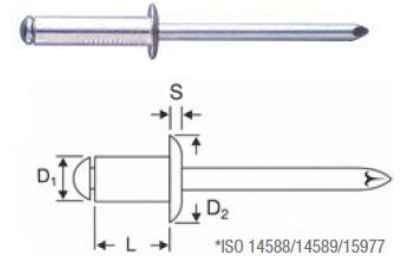

**Familia 65915 – Remaches**

Código	Denominación Artículo	Udes/Caja
<a href="#">659175</a>	<b>REMACHE INOX/INOX A2-4,0X6</b>	1000
<a href="#">659176</a>	<b>REMACHE INOX/INOX A2-4,0X8</b>	1000
<a href="#">659177</a>	<b>REMACHE INOX/INOX A2-4,0X10</b>	1000
<a href="#">659178</a>	<b>REMACHE INOX/INOX A2-4,0X12</b>	500
<a href="#">659179</a>	<b>REMACHE INOX/INOX A2-4,0X14</b>	500
<a href="#">659180</a>	<b>REMACHE INOX/INOX A2-4,0X16</b>	500
<a href="#">659181</a>	<b>REMACHE INOX/INOX A2-4,0X18</b>	500
<a href="#">659182</a>	<b>REMACHE INOX/INOX A2-4,0X20</b>	500

<p> <math>\varnothing</math> 4,1 mm.                  D2= 8,0 mm.                  S = 1,0 mm.                  Código - Code             </p>	<p>4 D1xL</p>	<p> mm</p>	<p> N</p>	<p> N</p>
--	-------------------	------------	-----------	-----------