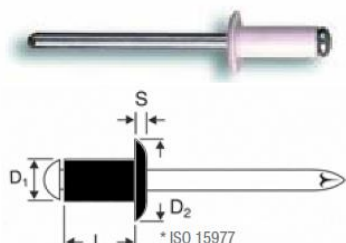

Familia 65915 – Remaches

Código	Denominación Artículo	Udes/Caja
659023	REMACHE 4.8X0.8 BLANCO	500
659024	REMACHE 4.8X10 BLANCO	500
659025	REMACHE 4.8X12 BLANCO	500
659026	REMACHE 4.8X14 BLANCO	250
659027	REMACHE 4.8X16 BLANCO	250
659603	REMACHE 4.8X21 BLANCO	250

Podemos producir remaches en cualquier color

\varnothing 4,9 mm.
 D2= 9,5 mm.
 S = 1,1 mm.
 Código - Code

mm

N

N