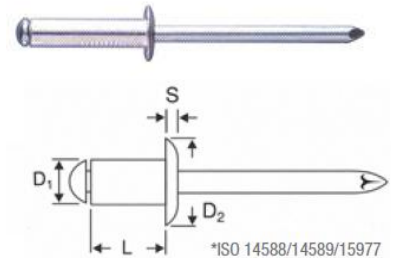

**Familia 65915 – Remaches**

Código	Denominación Artículo	Udes/Caja
<a href="#">659183</a>	<u>REMACHE INOX/INOX A2-4,8X8</u>	500
<a href="#">659184</a>	<u>REMACHE INOX/INOX A2-4,8X10</u>	500
<a href="#">659185</a>	<u>REMACHE INOX/INOX A2-4,8X12</u>	500
<a href="#">659186</a>	<u>REMACHE INOX/INOX A2-4,8X14</u>	500
<a href="#">659187</a>	<u>REMACHE INOX/INOX A2-4,8X16</u>	500
<a href="#">659188</a>	<u>REMACHE INOX/INOX A2-4,8X18</u>	500
<a href="#">659189</a>	<u>REMACHE INOX/INOX A2-4,8X20</u>	500
<a href="#">659190</a>	<u>REMACHE INOX/INOX A2-4,8X22</u>	500
<a href="#">659191</a>	<u>REMACHE INOX/INOX A2-4,8X25</u>	250
<a href="#">659192</a>	<u>REMACHE INOX/INOX A2-4,8X27</u>	250
<a href="#">659193</a>	<u>REMACHE INOX/INOX A2-4,8X30</u>	250
<a href="#">659194</a>	<u>REMACHE INOX/INOX A2-4,8X40</u>	250

<p> <math>\phi</math> 4,9 mm.            D2= 9,5 mm.            S = 1,1 mm.            Código - Code         </p>	<p> </p>	<p>  mm         </p>	<p>  N         </p>	<p>  N         </p>
---	----------	----------------------	---------------------	---------------------