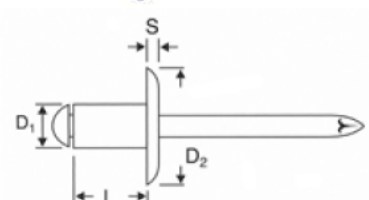

Familia 65915 – Remaches

Código	Denominación Artículo	Udes/Caja
659140	REMACHE ALA ANCHA 5,0X8	250
659142	REMACHE ALA ANCHA 5,0X10	250
659143	REMACHE ALA ANCHA 5,0X12	250
659144	REMACHE ALA ANCHA 5,0X14	250
659145	REMACHE ALA ANCHA 5,0X16	250
659146	REMACHE ALA ANCHA 5,0X18	250
659147	REMACHE ALA ANCHA 5,0X21	250
659148	REMACHE ALA ANCHA 5,0X24	250
659149	REMACHE ALA ANCHA 5,0X27	250
659150	REMACHE ALA ANCHA 5,0X30	250

<p> \varnothing 5,1 mm. D2= 14,0 mm. S = 2,5 mm. Código - Code </p>	<p> </p>	<p> </p>	<p> </p>	<p> </p>
---	----------	----------	----------	----------