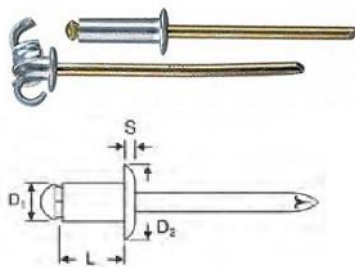

Familia 65915 – Remaches

Codigo	Denominacion Articulo	Udes/Caja
659241	REMACHE FLOR 6,4X11	250
659242	REMACHE FLOR 6,4X13	250
659243	REMACHE FLOR 6,4X15	250
659244	REMACHE FLOR 6,4X18	250
659245	REMACHE FLOR 6,4X21	250
659246	REMACHE FLOR 6,4X24	250
659247	REMACHE FLOR 6,4X30	250
659248	REMACHE FLOR 6,4X35	250