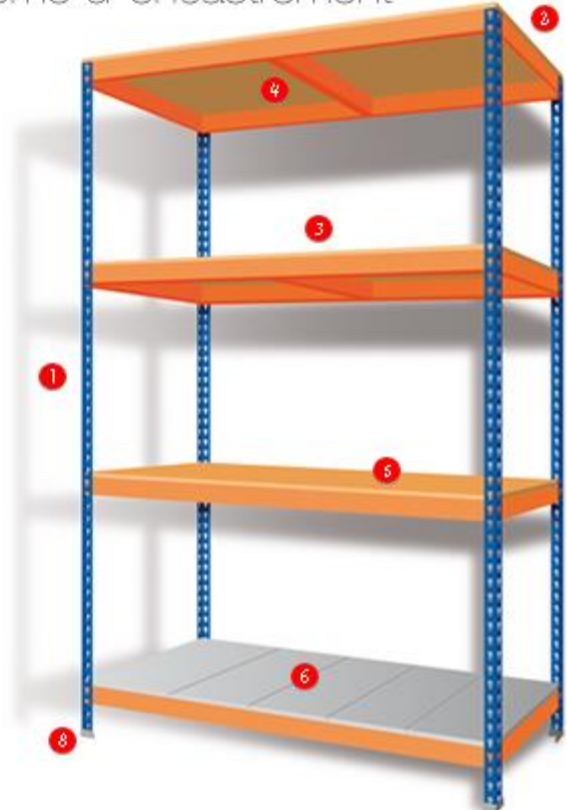

Familia 66006 – Estanterías de encastre

Código	Denominación Artículo	Udes/Caja
660074	UNION PERFIL	4

socket system / système d'encastrement

- 1 Perfil / Upright / Profilé
- 2 Fondo L / L cross bean / Traverse L
- 3 Larguero C / C beam / Longeron C
- 4 Travesaño de refuerzo / Deck support / Équerre
- 5 Aglomerado / Chipboard / Aggloméré
- 6 Balda galvanizada / Galvanised shelf / Tablette galvanisée
- 7 Unión perfil / Upright attachment / Union Profile
- 8 Base sencilla 40 / Single foot / Base simple

Pletina
Levelling plate / Plaquette de calage

7

Pie metálico
Metal foot / Pied métallique