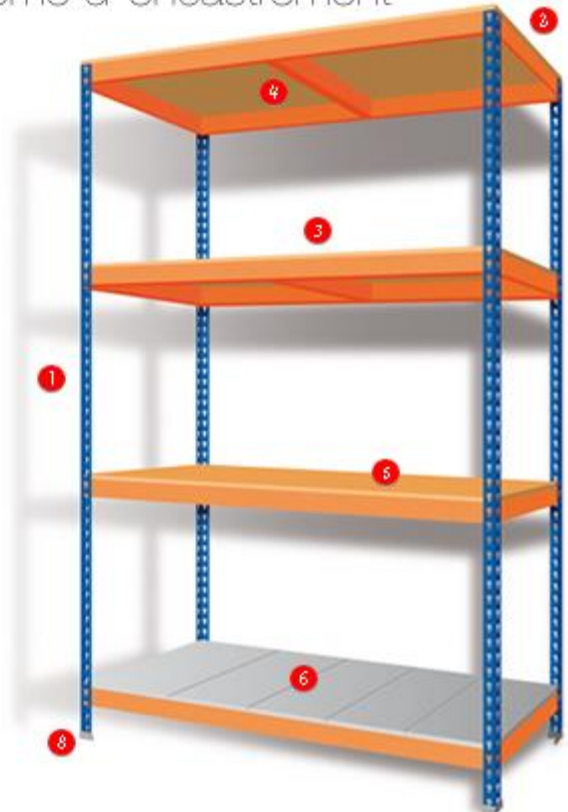

## Familia 66006 – Estanterías de encastre

Código	Denominación Artículo	Udes/Caja
<a href="#">660082</a>	<b>BALDA 450X300</b>	10
<a href="#">660100</a>	<b>BALDA 900X300</b>	10
<a href="#">660083</a>	<b>BALDA 1000X300</b>	10

socket system / système d'encastrement

- 1 Perfil / Upright / Profilé
- 2 Fondo L / L cross bean / Traverse L
- 3 Larguero C / C beam / Longeron C
- 4 Travesaño de refuerzo / Deck support / Équerre
- 5 Aglomerado / Chipboard / Aggloméré
- 6 Balda galvanizada / Galvanised shelf / Tablette galvanisée
- 7 Unión perfil / Upright attachment / Union Profile
- 8 Base sencilla 40 / Single foot / Base simple

Pletina

Levelling plate / Plaquette de calage

7

Pie metálico

Metal foot / Pied métallique