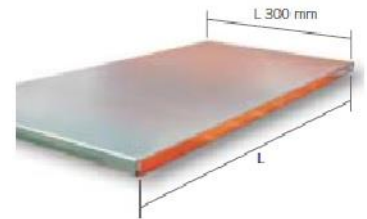

## Familia 66006 – Estanterías de encastre

Código	Denominación Artículo	Udes/Caja
<a href="#">660082</a>	<b>BALDA 450X300</b>	10
<a href="#">660100</a>	<b>BALDA 900X300</b>	10
<a href="#">660083</a>	<b>BALDA 1000X300</b>	10

socket system / système d'encastrement

- 1 Perfil / Upright / Profilé
- 2 Fondo L / L cross bean / Traverse L
- 3 Larguero C / C beam / Longeron C
- 4 Travesaño de refuerzo / Deck support / Équerre
- 5 Aglomerado / Chipboard / Aggloméré
- 6 Balda galvanizada / Galvanised shelf / Tablette galvanisée
- 7 Unión perfil / Upright attachment / Union Profile
- 8 Base sencilla 40 / Single foot / Base simple