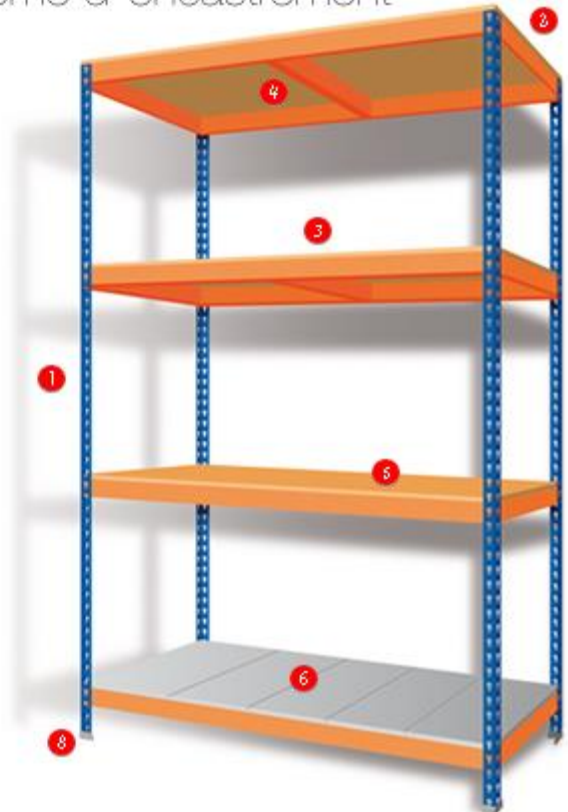

**Familia 66006 – Estanterías de encastre**

Código	Denominación Artículo	Udes/Caja
<a href="#">660079</a>	<b>LARGERO 900 C</b>	10
<a href="#">660096</a>	<b>LARGERO 1200 C</b>	10
<a href="#">660084</a>	<b>LARGERO 1500 C</b>	10
<a href="#">660097</a>	<b>LARGERO 1800 C</b>	10
<a href="#">660078</a>	<b>LARGERO 2100 C</b>	10

socket system / système d'encastrement

- 1 Perfil / Upright / Profilé
- 2 Fondo L / L cross bean / Traverse L
- 3 Larguero C / C beam / Longeron C
- 4 Travesaño de refuerzo / Deck support / Équerre
- 5 Aglomerado / Chipboard / Aggloméré
- 6 Balda galvanizada / Galvanised shelf / Tablette galvanisée
- 7 Unión perfil / Upright attachment / Union Profile
- 8 Base sencilla 40 / Single foot / Base simple

Pletina  
Levelling plate / Plaquette de calage

Pie metálico  
Metal foot / Pied métallique