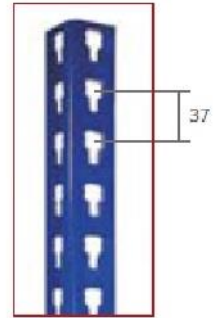

**Familia 66006 – Estanterías de encastre**

Código	Denominación Artículo	Udes/Caja
<a href="#">660073</a>	<b>PERFIL ANGULO 3000X40 MM.</b>	10

socket system / système d'encastrement

- 1 Perfil / Upright / Profilé
- 2 Fondo L / L cross bean / Traverse L
- 3 Larguero C / C beam / Longeron C
- 4 Travesaño de refuerzo / Deck support / Équerre
- 5 Aglomerado / Chipboard / Aggloméré
- 6 Balda galvanizada / Galvanised shelf / Tablette galvanisée
- 7 Unión perfil / Upright attachment / Union Profile
- 8 Base sencilla 40 / Single foot / Base simple

Pletina  
Levelling plate / Plaquette de calage

Pie metálico  
Metal foot / Pied métallique