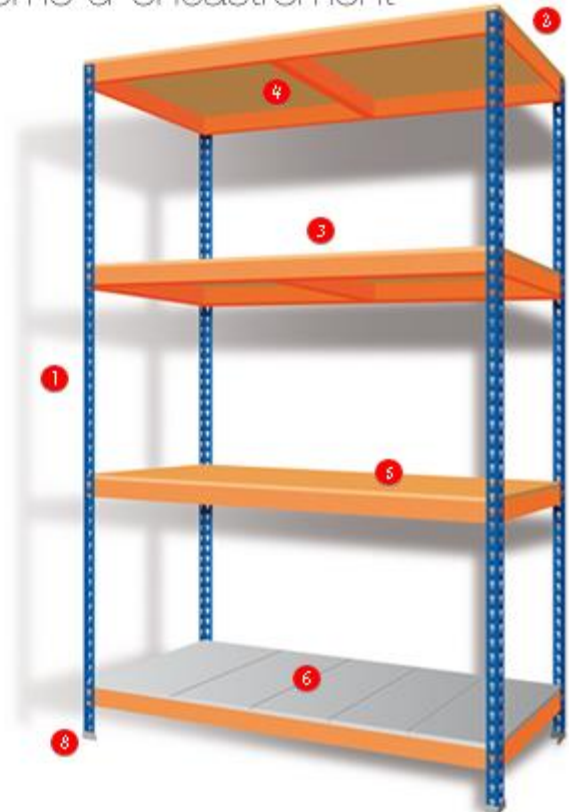

**Familia 66006 – Estanterías de encastre**

Código	Denominación Artículo	Udes/Caja
<a href="#">660073</a>	<b>PERFIL ANGULO 3000X40 MM.</b>	10

socket system / système d'encastrement

- 1 Perfil / Upright / Profilé
- 2 Fondo L / L cross bean / Traverse L
- 3 Larguero C / C beam / Longeron C
- 4 Travesaño de refuerzo / Deck support / Équerre
- 5 Aglomerado / Chipboard / Aggloméré
- 6 Balda galvanizada / Galvanised shelf / Tablette galvanisée
- 7 Unión perfil / Upright attachment / Union Profile
- 8 Base sencilla 40 / Single foot / Base simple

Pletina  
Levelling plate / Plaquette de calage

Pie metálico  
Metal foot / Pied métallique