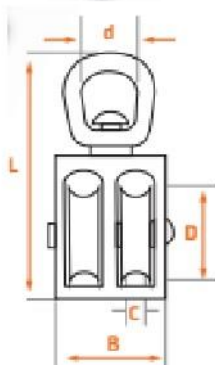

### Familia 66430 – Poleas giratoria 2 rodillos metal

Codigo	Denominacion Articulo	Udes/Caja
<a href="#">664039</a>	<b>POLEA GIRATOR. 2 ROD. 12X3 METAL</b>	25
<a href="#">664040</a>	<b>POLEA GIRATOR. 2 ROD. 20X5 METAL</b>	25
<a href="#">664041</a>	<b>POLEA GIRATOR. 2 ROD. 25X6 METAL</b>	25
<a href="#">664042</a>	<b>POLEA GIRATOR. 2 ROD. 30X10 METAL</b>	25
<a href="#">664043</a>	<b>POLEA GIRATOR. 2 ROD. 40X10 METAL</b>	10
<a href="#">664044</a>	<b>POLEA GIRATOR. 2 ROD. 50X12 METAL</b>	10

Código	D m/m	C m/m	L m/m	d m/m	B m/m
664039	12	3	50	13	24
664040	20	5	50	13	24
664041	25	6	60	13	28
664042	30	10	88	19	36
664043	40	10	88	19	36
664044	50	12	104	20	38

Características