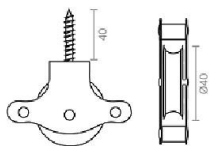

Familia 66431 – Poleas tendadero plástico tornillo

Codigo	Denominacion Articulo	Udes/Caja
110500	POLEA MOD. PLASTICO C/TIRAGF. 40 mm	20

Código	Medida c/m	Rueda	Soporte
110500	40	plástico	Tornillo
Características			