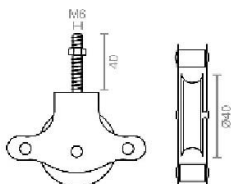

### Familia 66431 – Poleas tendadero plástico tirafondo

Codigo	Denominacion Articulo	Udes/Caja
<a href="#">110499</a>	<b>POLEA MOD. PLASTICO C/TORN. 40 mm</b>	<b>20</b>
<a href="#">664008</a>	<b>POLEA MOD. PLASTICO C/TORN. 60 mm</b>	<b>25</b>

Código	Medida c/m	Rueda	Soporte
110449	40	plástico	Tirafondo
664008	60	plástico	Tirafondo

**Características**