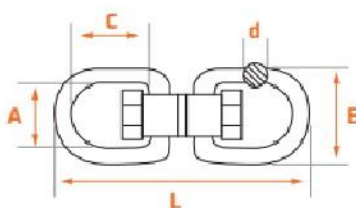

Familia 66434 – Quita vueltas giratorios inox

Codigo	Denominacion Articulo	Udes/Caja
664155	<u>QUITAVUELTAS GIRATORIO 60 INOX</u>	10
664156	<u>QUITAVUELTAS GIRATORIO 65 INOX</u>	10
664157	<u>QUITAVUELTAS GIRATORIO 90 INOX</u>	10
664158	<u>QUITAVUELTAS GIRATORIO 115 INOX</u>	5
664159	<u>QUITAVUELTAS GIRATORIO 155 INOX</u>	5
664160	<u>QUITAVUELTAS GIRATORIO 188 INOX</u>	5
664161	<u>QUITAVUELTAS GIRATORIO 230 INOX</u>	5

Código	L m/m	A	E	C
664155	60	13	23	18
664156	65	15	26	20
664157	90	20	35	28
664158	115	24	44	35
664159	155	32	57	46
664160	188	38	71	56
664161	230	41	84	63

Características