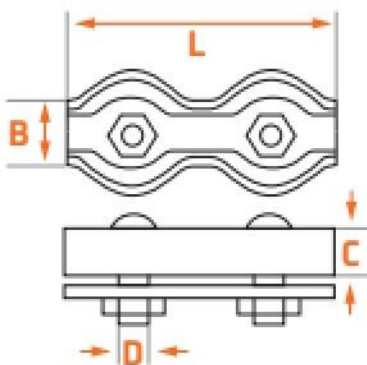

Familia 66438 – Sujeta cables doble inox

Código	Denominación Artículo	Udes/Caja
664057	SUJETACABLES CLIP DOBLE 2X38 INOX	25
664058	SUJETACABLES CLIP DOBLE 3X38 INOX	25
664059	SUJETACABLES CLIP DOBLE 4X47 INOX	25
664060	SUJETACABLES CLIP DOBLE 5X51 INOX	25
664061	SUJETACABLES CLIP DOBLE 6X63 INOX	25
664062	SUJETACABLES CLIP DOBLE 8X76 INOX	10
664063	SUJETACABLES CLIP DOBLE 10X88 INOX	10

Código	Medida m/m	L m/m	B m/m	C m/m	D
664057	2	38	7	5	M-4
664058	3	38	10	7	M-4
664059	4	47	12	8	M-5
664060	5	51	14	9	M-5
664061	6	63	17	10	M-6
664062	8	76	22	14	M-8
664063	10	88	25	16	M-10

Características