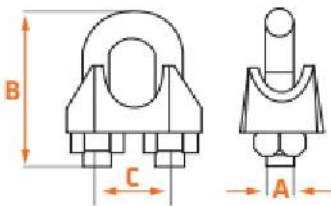

Familia 66439 – Sujeta cables galvanizado

Código	Denominación Artículo	Udes/Caja
933003	SUJETACABLE 1/8-3 mm. DIN 741	50
933004	SUJETACABLE 3/16-5 mm. DIN 741	50
933006	SUJETACABLE 1/4-6 mm. DIN 741	50
933008	SUJETACABLE 5/16-8 mm. DIN 741	50
933010	SUJETACABLE 3/8-10 mm. DIN 741	25
933012	SUJETACABLE 7/16-11 mm. DIN 741	25
933015	SUJETACABLE 1/2-12 mm. DIN 741	10
933014	SUJETACABLE 9/16-14 mm. DIN 741	10
933016	SUJETACABLE 5/8-16 mm. DIN 741	25
933020	SUJETACABLE 3/4-20 mm. DIN 741	12
933022	SUJETACABLE 7/8-22 mm. DIN 741	15
933024	SUJETACABLE 1-26 mm. DIN 741	6

Código	A m/m	B	C
933003	M-3	16	6
933004	M-5	24	11
933006	M-5	28	13
933008	M-6	34	16
933010	M-8	42	19
933012	M-8	44	20
933015	M-10	55	24
933014	M-10	57	25
933016	M-12	63	29
933020	M-12	75	32
933022	M-14	85	37
933024	M-14	95	41