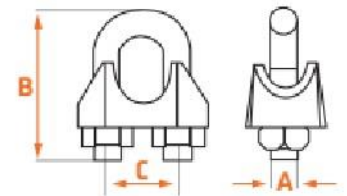

**Familia 66440 – Sujeta cables inox**

Código	Denominación Artículo	Udes/Caja
<a href="#">664045</a>	<b>SUJETACABLE 3 MM. INOX</b>	25
<a href="#">664046</a>	<b>SUJETACABLE 4 MM. INOX</b>	25
<a href="#">664047</a>	<b>SUJETACABLE 5 MM. INOX</b>	25
<a href="#">664048</a>	<b>SUJETACABLE 6 MM. INOX</b>	25
<a href="#">664049</a>	<b>SUJETACABLE 8 MM. INOX</b>	25
<a href="#">664050</a>	<b>SUJETACABLE 10 MM. INOX</b>	10
<a href="#">664051</a>	<b>SUJETACABLE 12 MM. INOX</b>	10
<a href="#">664052</a>	<b>SUJETACABLE 14 MM. INOX</b>	10
<a href="#">664053</a>	<b>SUJETACABLES 16 MM. INOX</b>	5
<a href="#">664054</a>	<b>SUJETACABLES 20 MM. INOX</b>	5
<a href="#">664055</a>	<b>SUJETACABLES 22 MM. INOX</b>	5
<a href="#">664056</a>	<b>SUJETACABLES 24 MM. INOX</b>	6