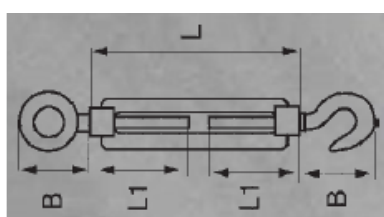

Familia 66442 – Tensores gancho ojo galvanizado

Codigo	Denominacion Articulo	Udes/Caja
931005	TENSOR GANCHO-OJO 5X70 3/16 DIN 1480	50
931006	TENSOR GANCHO-OJO 6X100 1/4 DIN 1480	50
931008	TENSOR GANCHO-OJO 8X125 5/16 DIN 1480	40
931010	TENSOR GANCHO-OJO 10X130 3/8 DIN 1480	25
931012	TENSOR GANCHO-OJO 12X140 3/8 DIN 1480	10
664211	TENSOR GANCHO-OJO 14X140 9/16 DIN 1480	10
931030	TENSOR GANCHO-OJO 30X255 1 1/8 DIN 1480	1

Código	Medida m/m	Medida Equiv.	L m/m	L1 m/m	B m/m
931005	M-5	3/16	80	40	19
931006	M-6	1/4	90	50	24
931008	M-8	5/16	110	52	28
931010	M-10	3/8	130	62	37
931012	M-12	1/2	140	65	39
931011	M-14	9/16	140	75	
931030	M-30	1 1/8	255	145	90