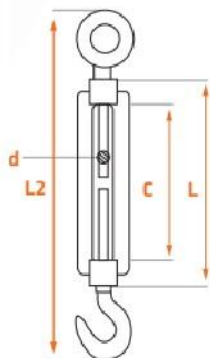

Familia 66443 – Tensores gancho ojo inox

Codigo	Denominacion Artículo	Udes/Caja
664090	<u>TENSOR GANCHO-OJO M-4X58 INOX</u>	10
664091	<u>TENSOR GANCHO-OJO M-5X70 INOX</u>	10
664092	<u>TENSOR GANCHO-OJO M-6X90 INOX</u>	10
664093	<u>TENSOR GANCHO-OJO M-8X120 INOX</u>	10
664094	<u>TENSOR GANCHO-OJO M-10X150 INOX</u>	5
664095	<u>TENSOR GANCHO-OJO M-12X200 INOX</u>	5
664096	<u>TENSOR GANCHO-OJO M16-250 INOX</u>	1
664097	<u>TENSOR GANCHO-OJO M20-300 INOX</u>	1

Código	Medida m/m	L m/m	L2 m/m	.d m/m	C m/m
664090	M-4	58	95	4	43
664091	M-5	70	120	5	53
664092	M-6	90	160	6	60
664093	M-8	120	200	8	94
664094	M-10	150	240	10	120
664095	M-12	200	300	12	168
664096	M-16	250	390	16	210
664097	M-20	300	440	20	245