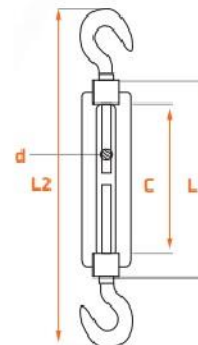

Familia 66445 – Tensores gancho gancho inox

Codigo	Denominacion Articulo	Udes/Caja
664120	TENSOR GANCHO-GANCHO M-5X70 INOX	10
664121	TENSOR GANCHO-GANCHO M-6X90 INOX	10
664122	TENSOR GANCHO-GANCHO M-8X120 INOX	10
664123	TENSOR GANCHO-GANCHO M-10X150 INOX	10
664124	TENSOR GANCHO- GANCHO M-12X200 INOX	5

Código	Medida m/m	L m/m	L2 m/m	.d m/m	C m/m
664120	M-5	70	120	5	53
664121	M-6	90	160	6	66
664122	M-8	120	200	8	94
664123	M-10	150	240	10	120
664124	M-12	200	300	12	168

Características