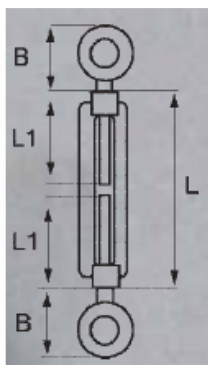

Familia 66446 – Tensores ojo ojo galvanizado

Codigo	Denominacion Articulo	Udes/Caja
936505	TENSOR OJO-OJO 5X70 3/16 DIN 1480	50
936506	TENSOR OJO-OJO 6X100 1/4 DIN 1480	10
936508	TENSOR OJO-OJO 8X125 5/16 DIN 1480	25

Código	Medida m/m	Medida Equiv.	L m/m	L1 m/m	B m/m
936505	M-5	3/16	80	40	19
936506	M-6	1/4	90	50	24
936508	M-8	5/16	110	52	28

Características