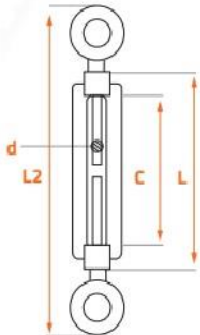

Familia 66447 – Tensores ojo ojo inox

Codigo	Denominacion Articulo	Udes/Caja
664098	TENSOR OJO-OJO M-5X70 INOX	10
664099	TENSOR OJO-OJO M-6X90 INOX	10
664100	TENSOR OJO-OJO M-8X120 INOX	10
664118	TENSOR OJO-OJO M-10X150 INOX	5
664119	TENSOR OJO-OJO M-12X200 INOX	5

Código	Medida m/m	L m/m	L2 m/m	.d m/m	C m/m
664098	M-5	70	120	5	53
664099	M-6	90	160	6	66
664100	M-8	120	200	8	94
664118	M-10	150	240	10	120
664119	M-12	200	300	12	168

Características