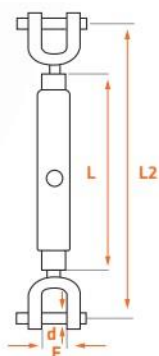

Familia 66448 – Tensores ojo ojo inox

Codigo	Denominacion Articulo	Udes/Caja
664125	<u>TENSOR TUBO HORQUILLA-HORQUILLA M-5X80 INOX</u>	5
664126	<u>TENSOR TUBO HORQUILLA-HORQUILLA M-6X92 INOX</u>	5
664127	<u>TENSOR TUBO HORQUILLA-HORQUILLA M-8X110 INOX</u>	5
664128	<u>TENSOR TUBO HORQUILLA-HORQUILLA M-10X115 INOX</u>	5
664129	<u>TENSOR TUBO HORQUILLA-HORQUILLA M-12X150 INOX</u>	1
664130	<u>TENSOR TUBO HORQUILLA-HORQUILLA M-14X160 INOX</u>	1
664131	<u>TENSOR TUBO HORQUILLA-HORQUILLA M-16X190 INOX</u>	1
664132	<u>TENSOR TUBO HORQUILLA-HORQUILLA M-20X220 INOX</u>	1

Código	Medida m/m	L m/m	L2 m/m	.d m/m	C m/m
664125	M-5	80	125	4	5
664126	M-6	92	135	5	6
664127	M-8	110	160	7	8
664128	M-10	115	185	8	10
664129	M-12	150	250	10	12
664130	M-14	160	265	12	14
664131	M-16	190	310	14	16
664132	M-20	220	420	16	20