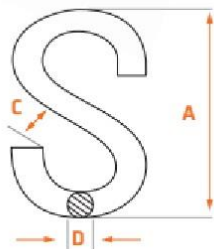

**Familia 66458 – Ganchos en ese inox**

| Codigo                 | Denominacion Articulo       | Udes/Caja |
|------------------------|-----------------------------|-----------|
| <a href="#">664186</a> | <b>GANCHO "S" 3X35 INOX</b> | 100       |
| <a href="#">664187</a> | <b>GANCHO "S" 4X40 INOX</b> | 100       |
| <a href="#">664188</a> | <b>GANCHO "S" 5X50 INOX</b> | 100       |
| <a href="#">664189</a> | <b>GANCHO "S" 6X60 INOX</b> | 50        |
| <a href="#">664190</a> | <b>GANCHO "S" 7X70 INOX</b> | 50        |
| <a href="#">664191</a> | <b>GANCHO "S" 8X80 INOX</b> | 25        |

| Código | A<br>m/m | D<br>m/m | C<br>m/m |
|--------|----------|----------|----------|
| 664186 | 35       | 3        | 0,3      |
| 664187 | 40       | 4        | 0,4      |
| 664188 | 50       | 5        | 0,5      |
| 664189 | 60       | 6        | 0,7      |
| 664190 | 70       | 7        | 1        |
| 664191 | 80       | 8        | 1,5      |