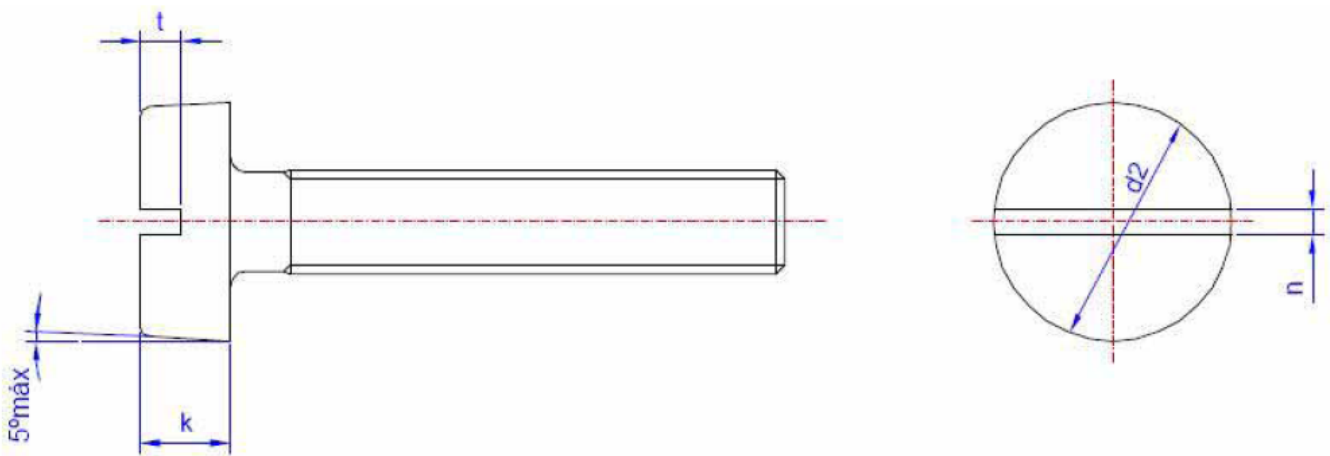

METRICA		M2	M3	M4	M5	M6	M8
Ød2: diámetro cabeza	[mm]	3.8	5.5	7	8.5	10	13
k: espesor cabeza	[mm]	1.4	2.0	2.6	3.3	3.9	5.0
n: anchura ranura	[mm]	0.7	1.0	1.50	1.50	1.9	2.3
t: profundidad ranura	[mm]	0.8	1.15	1.5	1.8	2.2	2.6