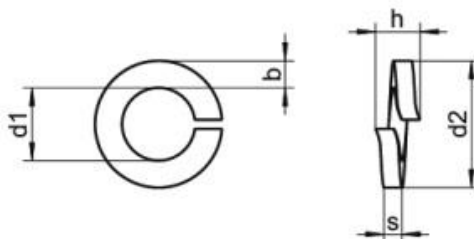

## Familia 66514 – Arandelas Grower Blíster

Código	Denominación Artículo	Udes/Caja
<a href="#">159643</a>	<b>ARANDELA GROWER DIN-127 3MM (60-UND)</b>	30
<a href="#">159650</a>	<b>ARANDELA GROWER DIN-127 4MM (60-UND)</b>	30
<a href="#">159667</a>	<b>ARANDELA GROWER DIN-127 5MM (46-UND)</b>	30
<a href="#">159674</a>	<b>ARANDELA GROWER DIN-127 6MM (35-UND)</b>	30
<a href="#">159681</a>	<b>ARANDELA GROWER DIN-127 7MM (20-UND)</b>	30
<a href="#">159698</a>	<b>ARANDELA GROWER DIN-127 8MM (15-UND)</b>	30
<a href="#">159704</a>	<b>ARANDELA GROWER DIN-127 10MM (12-UND)</b>	30

Díámetro nominal	para	d1	d2	h min.	s	b	Grado	UV
3	M3	3,1	6,2	1,9	0,8	1,3	▲ FS	1000
3,5	M3,5	3,6	6,7	1,9	0,8	1,3	▲ FS	1000
4	M4	4,1	7,6	2,1	0,9	1,5	▲ FS	1000
5	M5	5,1	9,2	2,7	1,2	1,8	▲ FS	1000
6	M6	6,1	11,8	3,6	1,6	2,5	▲ FS	1000
7	M7	7,1	12,8	3,6	1,6	2,5	▲ FS	1000
8	M8	8,1	14,8	4,6	2,0	3,0	▲ FS	1000
10	M10	10,2	18,1	5,0	2,2	3,5	▲ FS	500
12	M12	12,2	21,1	5,8	2,5	4,0	▲ FS	500
14	M14	14,2	24,1	6,8	3,0	4,5	▲ FS	500
16	M16	16,2	27,4	7,8	3,5	5,0	▲ FS	500
20	M20	20,2	33,6	8,8	4,0	6,0	▲ FS	100
24	M24	24,5	40,0	11,0	5,0	7,0	▲ FS	100
27	M27	27,5	43,0	11,0	5,0	7,0	▲ FS	50
30	M30	30,5	48,2	13,6	6,0	8,0	▲ FS	50