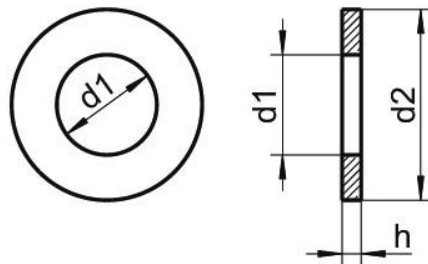

Familia 66515 – Arandelas Planas

Código	Denominación Artículo	Udes/Caja
665153	<u>ARANDELA PLANA M-3 ZINCADA DIN 125</u>	100
940105	<u>ARANDELA PLANA M-5 ZINCADA DIN 125</u>	100
940106	<u>ARANDELA PLANA M-6 ZINCADA DIN 125</u>	4000
940108	<u>ARANDELA PLANA M-8 ZINCADA DIN 125</u>	2000
940110	<u>ARANDELA PLANA M-10 ZINCADA DIN 125</u>	1500
940112	<u>ARANDELA PLANA M-12 ZINCADA DIN 125</u>	100
940114	<u>ARANDELA PLANA M-14 ZINCADA DIN 125</u>	100
940116	<u>ARANDELA PLANA M-16 ZINCADA DIN 125</u>	100
940118	<u>ARANDELA PLANA M-18 ZINCADA DIN 125</u>	100
940120	<u>ARANDELA PLANA M-20 ZINCADA DIN 125</u>	100
940122	<u>ARANDELA PLANA M-22 ZINCADA DIN 125</u>	100
940124	<u>ARANDELA PLANA M-24 ZINCADA DIN 125</u>	100
940127	<u>ARANDELA PLANA M-27 ZINCADA DIN 125</u>	100

d1	para	d2	h
3,2	M3	7	0,5
4,3	M4	9	0,8
5,3	M5	10	1,0
6,4	M6	12	1,6
8,4	M8	16	1,6
10,5	M10	20	2,0
13,0	M12	24	2,5
17,0	M16	30	3,0
21,0	M20	37	3,0
25,0	M24	44	4,0
28,0	M27	50	4,0
31,0	M30	56	4,0

Grado	UV
▲	1000
▲	1000
▲	1000
▲	1000
▲	500
▲	500
▲	500
▲	200
▲	200
▲	100
▲	50
▲	25