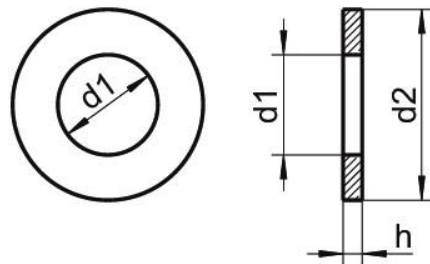

Familia 66516 – Arandelas Planas Blíster

| Código | Denominación Artículo | Udes/Caja |
|------------------------|---|-----------|
| 159561 | ARANDELA PL. DIN-125 ZINC. 3MM (100-U) | 30 |
| 159578 | ARANDELA PL. DIN-125 ZINC. 4MM (90-UN) | 30 |
| 159585 | ARANDELA PL. DIN-125 ZINC. 5MM (75-UN) | 30 |
| 159592 | ARANDELA PL. DIN-125 ZINC. 6MM (45-UN) | 30 |
| 159608 | ARANDELA PL. DIN-125 ZINC. 8MM (30-UN) | 30 |
| 159615 | ARANDELA PL. DIN-125 ZINC. 10MM (18-U) | 30 |
| 159622 | ARANDELA PL. DIN-125 ZINC. 12MM (11-U) | 30 |

| d1 | para | d2 | h |
|------|------|----|-----|
| 3,2 | M3 | 7 | 0,5 |
| 4,3 | M4 | 9 | 0,8 |
| 5,3 | M5 | 10 | 1,0 |
| 6,4 | M6 | 12 | 1,6 |
| 8,4 | M8 | 16 | 1,6 |
| 10,5 | M10 | 20 | 2,0 |
| 13,0 | M12 | 24 | 2,5 |
| 17,0 | M16 | 30 | 3,0 |
| 21,0 | M20 | 37 | 3,0 |
| 25,0 | M24 | 44 | 4,0 |
| 28,0 | M27 | 50 | 4,0 |
| 31,0 | M30 | 56 | 4,0 |