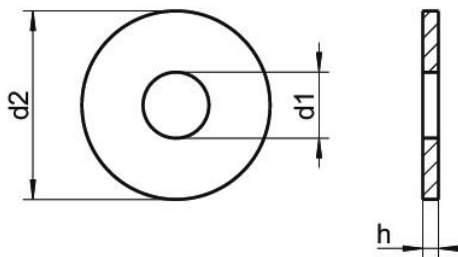

Familia 66517 – Arandelas Planas ala ancha

Código	Denominación Artículo	Udes/Caja
665054	ARANDELA PLANA M-3 A/ANCHA ZINC.DIN 9021	100
665055	ARANDELA PLANA M-4 A/ANCHA ZINC.DIN 9021	100
940905	ARANDELA PLANA M-5 A/ANCHA ZINC.DIN 9021	100
940906	ARANDELA PLANA M-6 A/ANCHA ZINC.DIN 9021	2000
940908	ARANDELA PLANA M-8 A/ANCHA ZINC.DIN 9021	100
940911	ARANDELA PLANA M-10 A/ANCHA ZINC.DIN 9021	1000
940912	ARANDELA PLANA M-12 A/ANCHA ZINC.DIN 9021	100
940914	ARANDELA PLANA M-14 A/ANCHA ZINC.DIN 9021	100
665049	ARANDELA PLANA M-16 A/ANCHA ZINC.DIN 9021	100
665051	ARANDELA PLANA M-18 A/ANCHA ZINC.DIN 9021	100
940921	ARANDELA PLANA M-20 A/ANCHA ZINC.DIN 9021	100
665052	ARANDELA PLANA M-22 A/ANCHA ZINC.DIN 9021	100
665053	ARANDELA PLANA M-24 A/ANCHA ZINC.DIN 9021	100

d1	para Rosca	d2	h	Grado	UV
2,2	M2	7	0,8	▲●	1000
2,7	M2,5	8	0,8	▲●	1000
3,2	M3	9	0,8	▲●	1000
3,7	M3,5	11	0,8	▲●	1000
4,3	M4	12	1,0	▲●	1000
5,3	M5	15	1,2	▲●	1000
6,4	M6	18	1,6	▲●	1000
7,4	M7	22	2,0	▲●	500
8,4	M8	24	2,0	▲●	500
10,5	M10	30	2,5	▲●	500
13,0	M12	37	3,0	▲●	200
15,0	M14	44	3,0	▲●	100
17,0	M16	50	3,0	▲●	100
20,0	M18	56	4,0	▲●	100
22,0	M20	60	4,0	▲●	100
26,0	M24	72	5,0	▲●	50
33,0	M30	92	6,0	▲●	25
39,0	M36	110	8,0	▲●	10